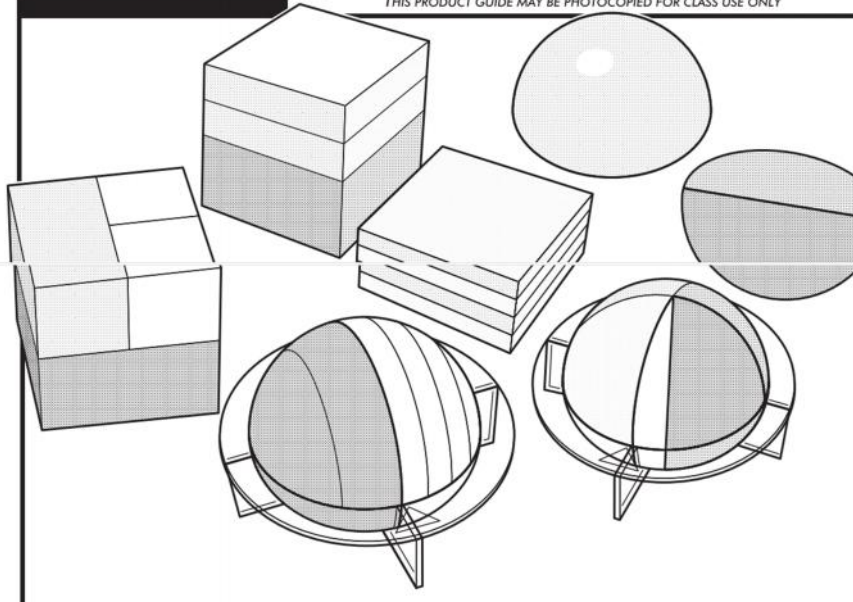

FRACTION CUBES & SPHERES

PRODUCT GUIDE

IP 051759

THIS PRODUCT GUIDE MAY BE PHOTOCOPIED FOR CLASS USE ONLY

Kocky a gule umožňujú deťom skúmať vzťah medzi rôznymi frakciami pevných tvarov. Sada sa skladá z troch kociek a troch gúľ, každá rozdelená inak. Buď na pol, štvrtinu alebo osminu. Každý tvar je označený s desiatkovou a percentuálnou hodnotou.