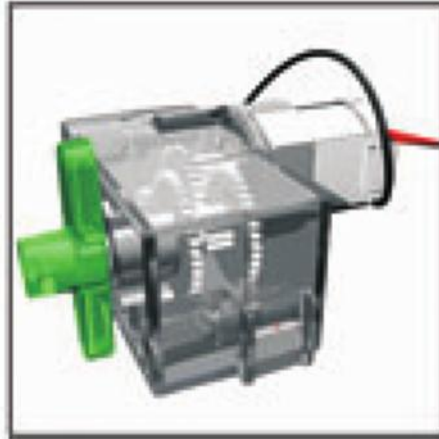

Robot zvonček – manuál

99063

Potrebné batérie 2 x AA
(nie sú súčasťou balenia)

1. Plastový zvukový roh
2. Bzučiak
3. Kryt bzučiaka
4. Pravouhlé rameno
5. Podvozok
6. Gumené kruhy x 2
7. Prevodovka
8. Motor
9. Držiak batérii
10. Posuvný spínač
11. Pružinové prípojky x 3

MONTÁŽ

- Vložte bzučiak (2) do plastového zvukového rohu (1).

- Nasuňte kryt bzučiaka (3) na bzučiak (2).

- Nasuňte pravouhlé rameno (4) a vo svojej pozícii ho posuňte vzad pokiaľ ide.

- Vložte už zostavený amplión (v 2 kroku) na podvozok (5). Uistite sa, že kryt bzučiaka zapadol na svoje miesto na podvozku.

- Vložte motor (8) do prevodovky (7). Zatlačte motor dnu, kým sa neuzamkne vo svojej pozícii.

5

- Nainštalujte prevodovku (7) na podvozok (5), tlačte kým sa neuzamkne vo svojej pozícii. Možno budete musieť pravouhlé rameno (4) posunúť dopredu, aby zostal priestor na kotúč pripevnený na hriadeli.

6

- Nasuňte posuvný spínač (10) a držiak batérii (9) na podvozok (5) tak, ako je uvedené na obrázku a berte na vedomie, že je potrebné ich správne usadiť na ich pozíciu. Posuvný spínač je na ľavej strane, kde nie je pripojený žiaden drôt.