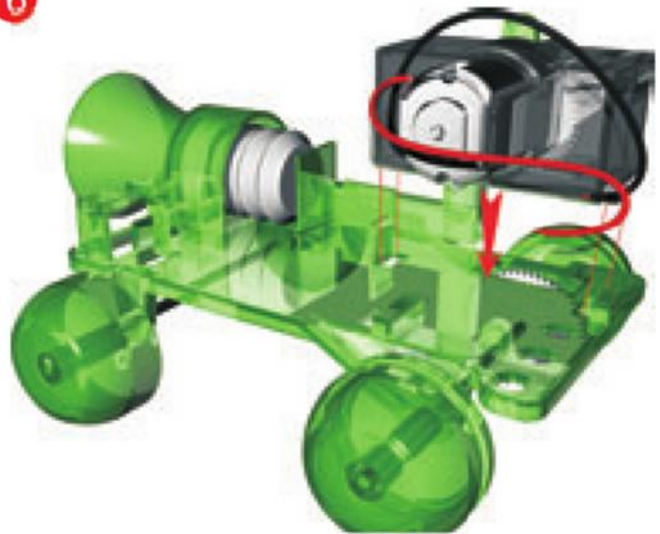

Robot zvonček – manuál

99063

Potrebné batérie 2 x AA
(nie sú súčasťou balenia)

1. Plastový zvukový roh
2. Bzučiak
3. Kryt bzučiaka
4. Pravouhlé rameno
5. Podvozok
6. Gumené kruhy x 2
7. Prevodovka
8. Motor
9. Držiak batérii
10. Posuvný spínač
11. Pružinové prípojky x 3

MONTÁŽ

- Vložte bzučiak (2) do plastového zvukového rohu (1).

- Nasuňte kryt bzučiaka (3) na bzučiak (2).

- Nasuňte pravouhlé rameno (4) a vo svojej pozícii ho posuňte vzad pokiaľ ide.

- Vložte už zostavený amplión (v 2 kroku) na podvozok (5). Uistite sa, že kryt bzučiaka zapadol na svoje miesto na podvozku.

- Vložte motor (8) do prevodovky (7). Zatlačte motor dnu, kým sa neuzamkne vo svojej pozícii.

5

- Nainštalujte prevodovku (7) na podvozok (5), tlačte kým sa neuzamkne vo svojej pozícii. Možno budete musieť pravouhlé rameno (4) posunúť dopredu, aby zostal priestor na kotúč pripevnený na hriadeli.

6

- Nasuňte posuvný spínač (10) a držiak batérii (9) na podvozok (5) tak, ako je uvedené na obrázku a berte na vedomie, že je potrebné ich správne usadiť na ich pozíciu. Posuvný spínač je na ľavej strane, kde nie je pripojený žiaden drôt.