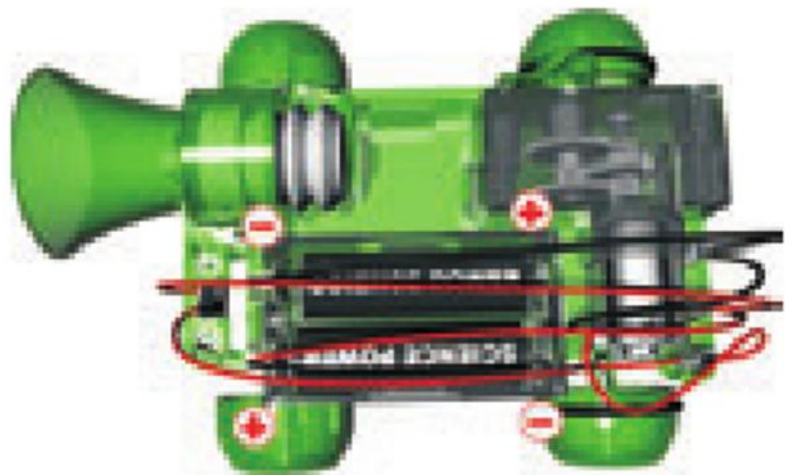

- Nasuňte gumové krúžky (6) na zadné kolesá podľa obrázka.

- Vložte batérie a posuňte spínač pre zapnutie robotického zvončeka, ktorý jazdí a zároveň zvoní.

10