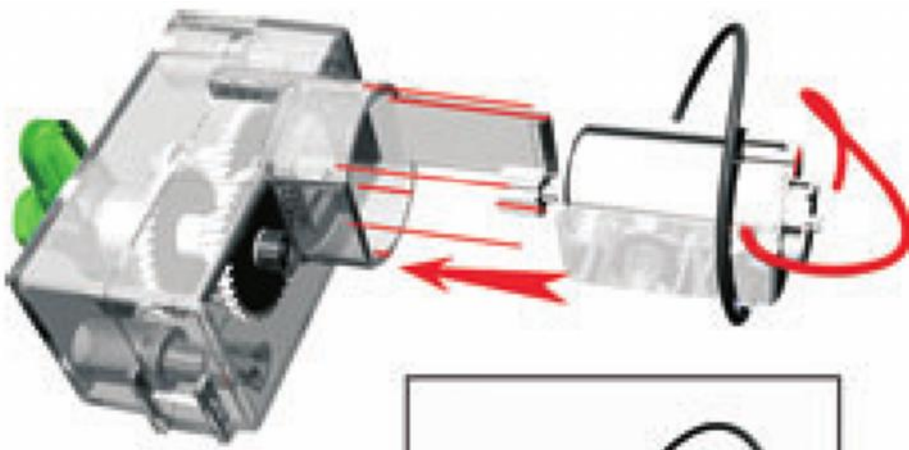

MONTÁŽ

- Vložte bzučiak (2) do plastového zvukového rohu (1).

- Nasuňte kryt bzučiaka (3) na bzučiak (2).

- Nasuňte pravouhlé rameno (4) a vo svojej pozícii ho posuňte vzad pokiaľ ide.

- Vložte už zostavený amplión (v 2 kroku) na podvozok (5). Uistite sa, že kryt bzučiaka zapadol na svoje miesto na podvozku.

- Vložte motor (8) do prevodovky (7). Zatlačte motor dnu, kým sa neuzamkne vo svojej pozícii.

5

- Nainštalujte prevodovku (7) na podvozok (5), tlačte kým sa neuzamkne vo svojej pozícii. Možno budete musieť pravouhlé rameno (4) posunúť dopredu, aby zostal priestor na kotúč pripevnený na hriadeli.

6

- Nasuňte posuvný spínač (10) a držiak batérii (9) na podvozok (5) tak, ako je uvedené na obrázku a berte na vedomie, že je potrebné ich správne usadiť na ich pozíciu. Posuvný spínač je na ľavej strane, kde nie je pripojený žiaden drôt.