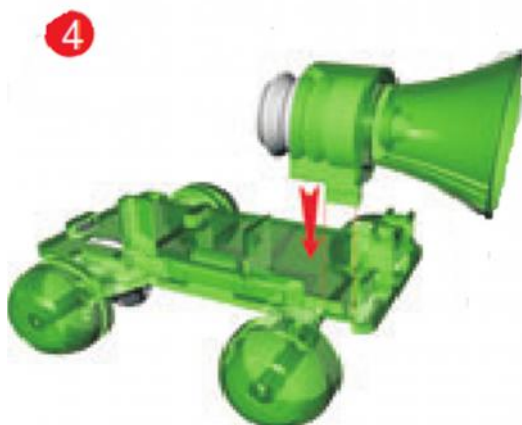

MONTÁŽ

- Vložte bzučiak (2) do plastového zvukového rohu (1).

- Nasuňte kryt bzučiaka (3) na bzučiak (2).

- Nasuňte pravouhlé rameno (4) a vo svojej pozícii ho posuňte vzad pokiaľ ide.

- Vložte už zostavený amplión (v 2 kroku) na podvozok (5). Uistite sa, že kryt bzučiaka zapadol na svoje miesto na podvozku.

- Vložte motor (8) do prevodovky (7). Zatlačte motor dnu, kým sa neuzamkne vo svojej pozícii.

5

- Nainštalujte prevodovku (7) na podvozok (5), tlačte kým sa neuzamkne vo svojej pozícii. Možno budete musieť pravouhlé rameno (4) posunúť dopredu, aby zostal priestor na kotúč pripevnený na hriadeli.