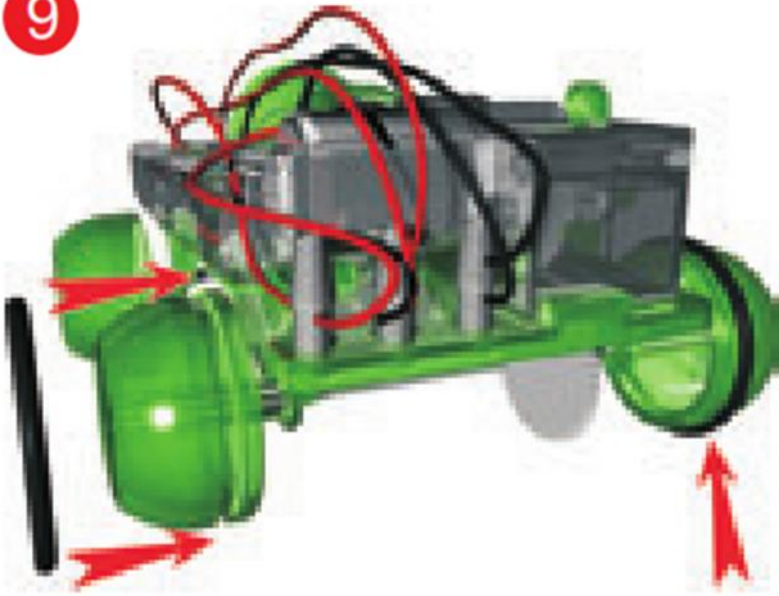

9

- Nasuňte gumové krúžky (6) na zadné kolesá podľa obrázka.

- Vložte batérie a posuňte spínač pre zapnutie robotického zvončeka, ktorý jazdí a zároveň zvoní.

10