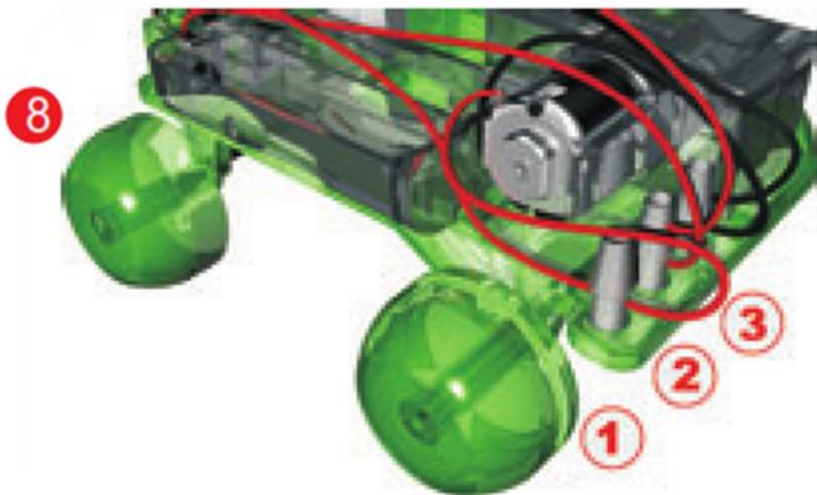

MONTÁŽ

- Vložte bzučiak (2) do plastového zvukového rohu (1).

- Nasuňte kryt bzučiaka (3) na bzučiak (2).

- Nasuňte pravouhlé rameno (4) a vo svojej pozícii ho posuňte vzad pokiaľ ide.

- Vložte už zostavený amplión (v 2 kroku) na podvozok (5). Uistite sa, že kryt bzučiaka zapadol na svoje miesto na podvozku.

- Vložte motor (8) do prevodovky (7). Zatlačte motor dnu, kým sa neuzamkne vo svojej pozícii.

5

- Nainštalujte prevodovku (7) na podvozok (5), tlačte kým sa neuzamkne vo svojej pozícii. Možno budete musieť pravouhlé rameno (4) posunúť dopredu, aby zostal priestor na kotúč pripevnený na hriadeli.

6

- Nasuňte posuvný spínač (10) a držiak batérii (9) na podvozok (5) tak, ako je uvedené na obrázku a berte na vedomie, že je potrebné ich správne usadiť na ich pozíciu. Posuvný spínač je na ľavej strane, kde nie je pripojený žiaden drôt.