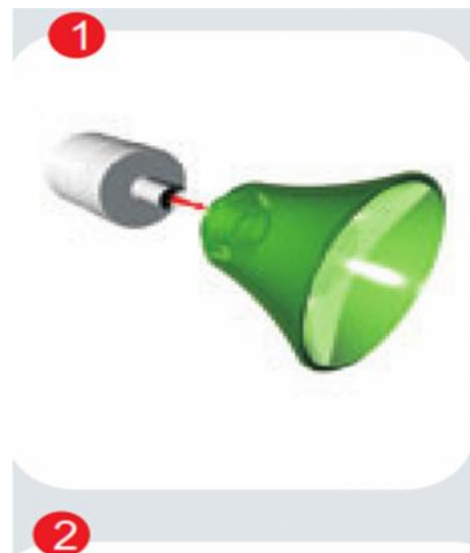

Robot zvonček – manuál

99063

Potrebné batérie 2 x AA
(nie sú súčasťou balenia)

1. Plastový zvukový roh
2. Bzučiak
3. Kryt bzučiaka
4. Pravouhlé rameno
5. Podvozok
6. Gumené kruhy x 2
7. Prevodovka
8. Motor
9. Držiak batérii
10. Posuvný spínač
11. Pružinové prípojky x 3

MONTÁŽ

- Vložte bzučiak (2) do plastového zvukového rohu (1).

- Nasuňte kryt bzučiaka (3) na bzučiak (2).

- Nasuňte pravouhlé rameno (4) a vo svojej pozícii ho posuňte vzad pokiaľ ide.

- Vložte už zostavený amplión (v 2 kroku) na podvozok (5). Uistite sa, že kryt bzučiaka zapadol na svoje miesto na podvozku.

- Vložte motor (8) do prevodovky (7). Zatlačte motor dnu, kým sa neuzamkne vo svojej pozícii.

5

- Nainštalujte prevodovku (7) na podvozok (5), tlačte kým sa neuzamkne vo svojej pozícii. Možno budete musieť pravouhlé rameno (4) posunúť dopredu, aby zostal priestor na kotúč pripevnený na hriadeli.