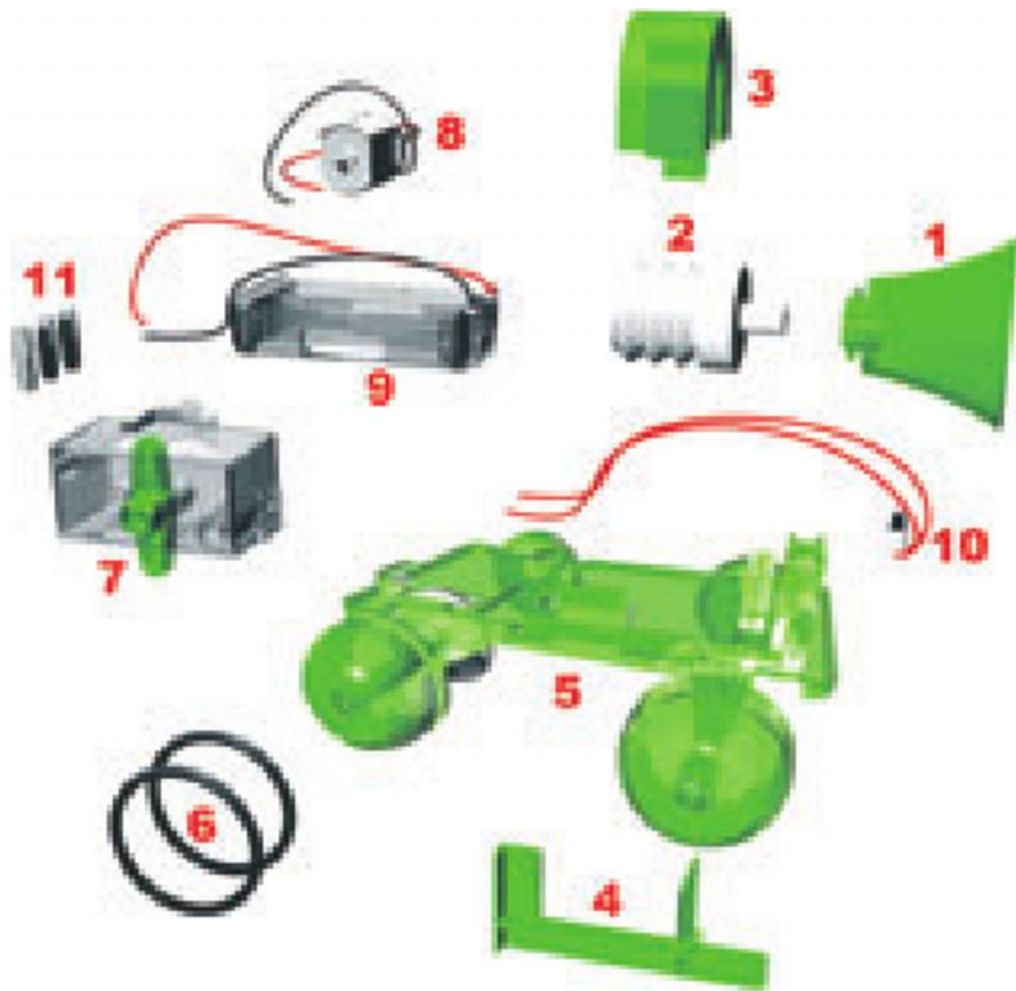

Robot zvonček – manuál

99063

Potrebné batérie 2 x AA
(nie sú súčasťou balenia)

1. Plastový zvukový roh
2. Bzučiak
3. Kryt bzučiaka
4. Pravouhlé rameno
5. Podvozok
6. Gumené kruhy x 2
7. Prevodovka
8. Motor
9. Držiak batérii
10. Posuvný spínač
11. Pružinové prípojky x 3

MONTÁŽ

- Vložte bzučiak (2) do plastového zvukového rohu (1).

- Nasuňte kryt bzučiaka (3) na bzučiak (2).

- Nasuňte pravouhlé rameno (4) a vo svojej pozícii ho posuňte vzad pokiaľ ide.

- Vložte už zostavený amplión (v 2 kroku) na podvozok (5). Uistite sa, že kryt bzučiaka zapadol na svoje miesto na podvozku.

- Vložte motor (8) do prevodovky (7). Zatlačte motor dnu, kým sa neuzamkne vo svojej pozícii.

5

- Nainštalujte prevodovku (7) na podvozok (5), tlačte kým sa neuzamkne vo svojej pozícii. Možno budete musieť pravouhlé rameno (4) posunúť dopredu, aby zostal priestor na kotúč pripevnený na hriadeli.

- Nasuňte tri pružinové prípojky (11) do podvozku (5) úzkym koncom dole. Zatlačte ich do tej miery, kým pôjdu. Pripojte drôty do pružinových spojov, a to ohýbaním pružiny kým sa nevytvorí medzera na

vloženie kovového drôtu: