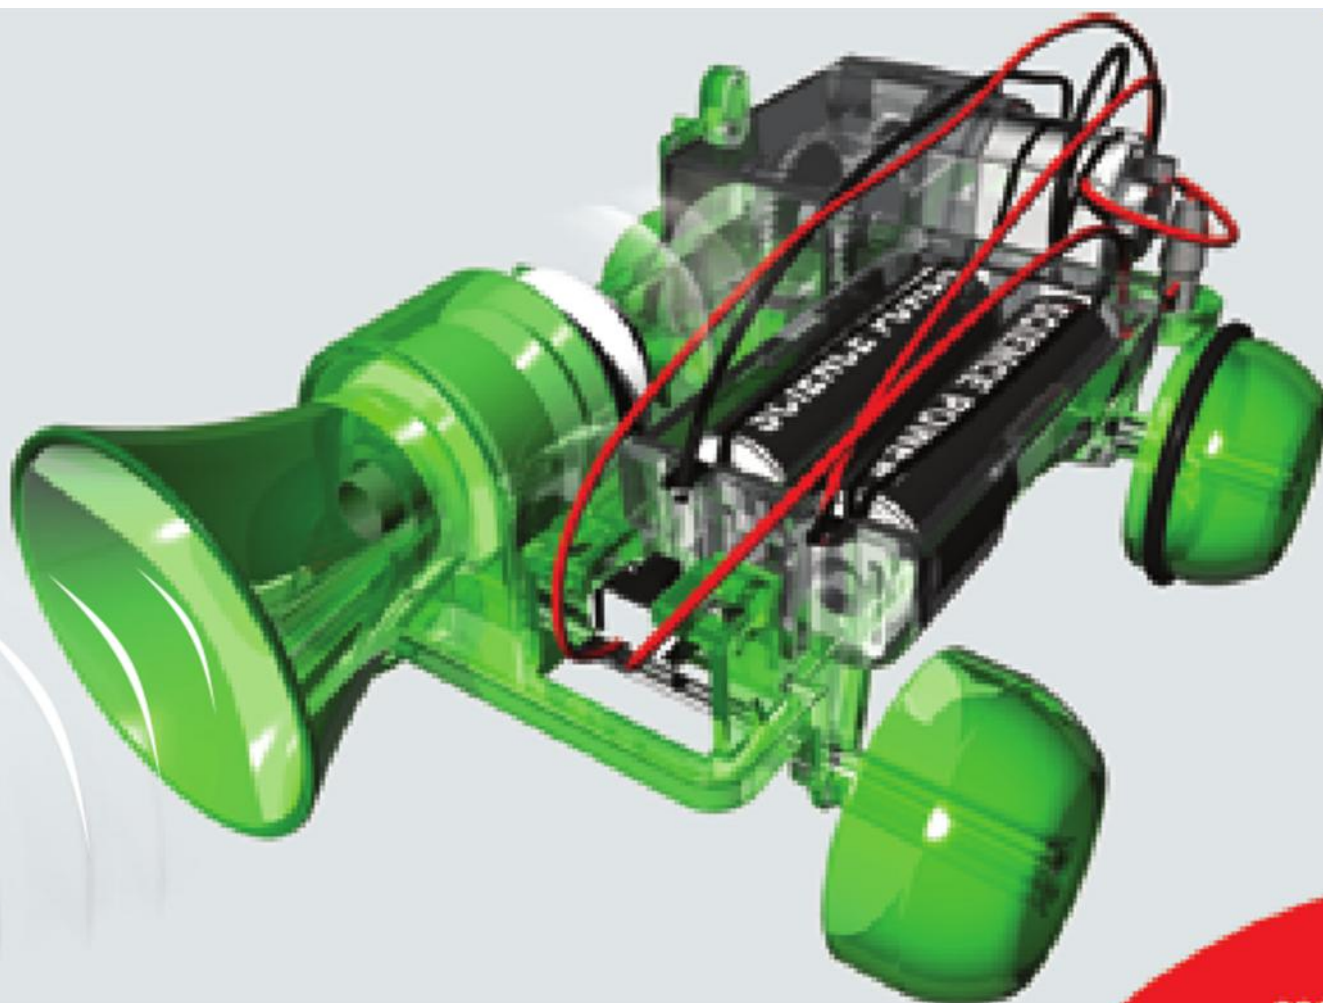

Robot zvonček – manuál

99063

Potrebné batérie 2 x AA
(nie sú súčasťou balenia)

1. Plastový zvukový roh
2. Bzučiak
3. Kryt bzučiaka
4. Pravouhlé rameno
5. Podvozok
6. Gumené kruhy x 2
7. Prevodovka
8. Motor
9. Držiak batérii
10. Posuvný spínač
11. Pružinové prípojky x 3

MONTÁŽ

- Vložte bzučiak (2) do plastového zvukového rohu (1).

- Nasuňte kryt bzučiaka (3) na bzučiak (2).

- Nasuňte pravouhlé rameno (4) a vo svojej pozícii ho posuňte vzad pokiaľ ide.

- Vložte už zostavený amplión (v 2 kroku) na podvozok (5). Uistite sa, že kryt bzučiaka zapadol na svoje miesto na podvozku.

- Vložte motor (8) do prevodovky (7). Zatlačte motor dnu, kým sa neuzamkne vo svojej pozícii.

5

- Nainštalujte prevodovku (7) na podvozok (5), tlačte kým sa neuzamkne vo svojej pozícii. Možno budete musieť pravouhlé rameno (4) posunúť dopredu, aby zostal priestor na kotúč pripevnený na hriadeli.

- Nasuňte tri pružinové prípojky (11) do podvozku (5) úzkym koncom dole. Zatlačte ich do tej miery, kým pôjdu. Pripojte drôty do pružinových spojov, a to ohýbaním pružiny kým sa nevytvorí medzera na

vloženie kovového drôtu: