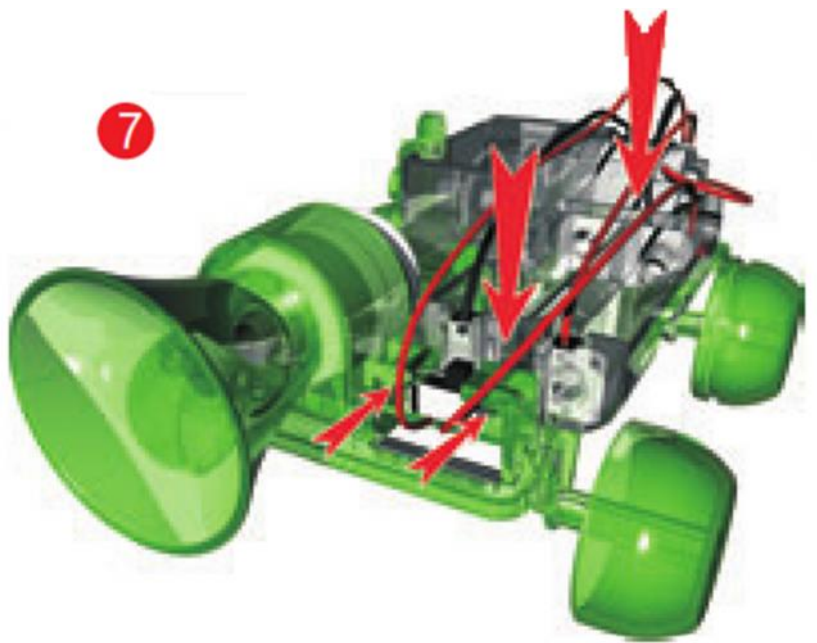

MONTÁŽ

- Vložte bzučiak (2) do plastového zvukového rohu (1).

- Nasuňte kryt bzučiaka (3) na bzučiak (2).

- Nasuňte pravouhlé rameno (4) a vo svojej pozícii ho posuňte vzad pokiaľ ide.

- Vložte už zostavený amplión (v 2 kroku) na podvozok (5). Uistite sa, že kryt bzučiaka zapadol na svoje miesto na podvozku.

- Vložte motor (8) do prevodovky (7). Zatlačte motor dnu, kým sa neuzamkne vo svojej pozícii.

5

- Nainštalujte prevodovku (7) na podvozok (5), tlačte kým sa neuzamkne vo svojej pozícii. Možno budete musieť pravouhlé rameno (4) posunúť dopredu, aby zostal priestor na kotúč pripevnený na hriadeli.

6

- Nasuňte posuvný spínač (10) a držiak batérii (9) na podvozok (5) tak, ako je uvedené na obrázku a berte na vedomie, že je potrebné ich správne usadiť na ich pozíciu. Posuvný spínač je na ľavej strane, kde nie je pripojený žiaden drôt.