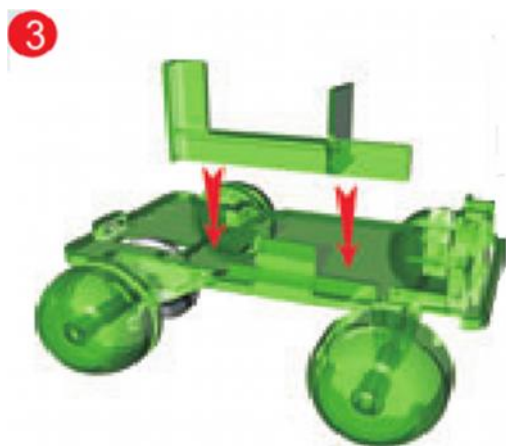

Robot zvonček – manuál

99063

Potrebné batérie 2 x AA
(nie sú súčasťou balenia)

1. Plastový zvukový roh
2. Bzučiak
3. Kryt bzučiaka
4. Pravouhlé rameno
5. Podvozok
6. Gumené kruhy x 2
7. Prevodovka
8. Motor
9. Držiak batérii
10. Posuvný spínač
11. Pružinové prípojky x 3

MONTÁŽ

- Vložte bzučiak (2) do plastového zvukového rohu (1).

- Nasuňte kryt bzučiaka (3) na bzučiak (2).

- Nasuňte pravouhlé rameno (4) a vo svojej pozícii ho posuňte vzad pokiaľ ide.

- Vložte už zostavený amplión (v 2 kroku) na podvozok (5). Uistite sa, že kryt bzučiaka zapadol na svoje miesto na podvozku.

- Vložte motor (8) do prevodovky (7). Zatlačte motor dnu, kým sa neuzamkne vo svojej pozícii.

5

- Nainštalujte prevodovku (7) na podvozok (5), tlačte kým sa neuzamkne vo svojej pozícii. Možno budete musieť pravouhlé rameno (4) posunúť dopredu, aby zostal priestor na kotúč pripevnený na hriadeli.